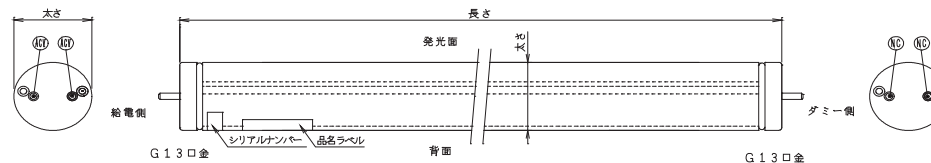

UV-A波長でウイルスを除菌するハイブリッド(一般照明+UV-A) 製品

UV-A除菌LED照明

日本製 Made in Fukushima

ウイルス
99.9%
除菌!!

第三者機関による証明

インフルエンザウイルス試験

新型コロナウイルス試験

健康被害調査「JISC7550」

SPEC

■製品仕様

JLMA301:2020適合商品

KIREILU キレイル		
品番	FSGB20YYC-ACV0815-Y01	FSGB40YYC-ACV1515-Y01
寸法	全長 580mm	全長 1198mm
管径	ガラス管φ25.5mm	
電源	内蔵型	
設計寿命	白色50,000h/紫外光20,000h	
性能	消費電力	14W
	全光束	1090lm
	紫外線強度	133 μW/cm² (ピーク波長367nm)
	発光色	昼白色5000K
	演色性Ra	Ra83

※オプション

飛散防止チューブ 殺菌効果を損なう事無く、災害時のガラス飛散を防ぎます。

■LEDランプ外形

■電気配線図

KIREILU
キレイル
水銀灯代替
LED照明器具
高天井灯・
LED照明器具
直管
LEDランプ
コンパクト
LEDランプ
LED
ライトバー!
棚下照明
バラストレス
水銀灯代替
環形LEDランプ
看板内照明
LEDランプ
特殊用途LED
照明製品
その他取扱製品