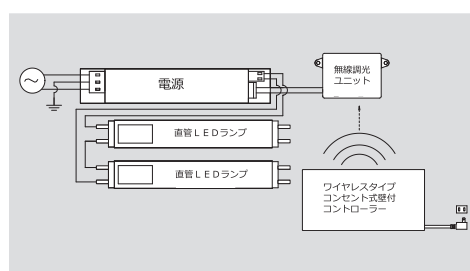

環境対策

- 有害物質不使用
- CO2排出量抑制
- リサイクル可能

コスト削減

- 電気代1/2削減
- 長寿命4万時間
- 交換費用削減

配光特性

工事結線図

LEDランプ専用電源

- 2灯用
33×354×26.5mm
- 1灯用
33×255×26.5mm