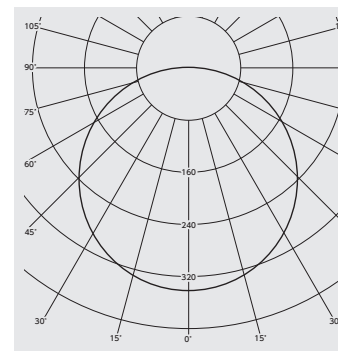

高天井灯

MLD シリーズ

■ カバー選択、透明/乳白

■ 取付けタイプ選択

口金 (E39) / 直付アーム / 投光タイプアーム

■ 製品仕様

対象ランプ	水銀灯HF250W			水銀灯HF300W		
品番	MLD062B585C**	MLD062B585H**	MLK062B585G** オイルミスト対策品 (特注品)	MLD080B585C**	MLD080B585H**	MLK080B585G** オイルミスト対策品 (特注品)
カバータイプ	[*]**C:透明 H:乳白			[*]**C:透明 H:乳白		
全光束 (5000K)	11000lm	10300lm		14000lm	13100lm	
発光効率	177lm/W	166lm/W		175lm/W	164lm/W	
対応色温度	5000K					
外形寸法	φ268×355(SL) / φ268×310(FL) / φ268×235(SS)mm			φ268×310(FL) / φ268×301(PL) / φ268×355(SL) / φ268×310(FL) / φ268×235(SS)mm		
取付タイプ	*[*]** SL E39 / FL直付 / PL投光器タイプ / SS E39ショートアーム (特注品)			*[*]** SL E39 / FL直付 / PL投光器タイプ / SS E39ショートアーム (特注品)		
消費電力 (電源込み)	62W			80W		
1/2配光角	120°					
寿命	60000h					
演色性	Ra83					
入力電圧	AC100-240V					
力率(AC100V入力時)	0.9(min)					
重量	SL:1.6kg(電源別) / FL(S):3.7kg / PL(S):3.7kg / SS:1.5kg(電源別)		FL:PL:4kg	SL:1.6kg(電源別) / FL(S):3.7kg / PL(S):3.7kg / SS:1.5kg(電源別)		FL:PL:4kg
使用環境	SL, SS, FL, PL:屋内専用 / FLS, PLS:屋内、屋外兼用		FL, PL:屋内専用	SL, SS, FL, PL:屋内専用 / FLS, PLS:屋内、屋外兼用		FL, PL:屋内専用
保護等級	SL, SS:IP62相当 / FL(S), PL(S):IP65相当					
使用温度範囲	-30~60°C(Rh90%以下)					
ユニット駆動電源装置	HLG-120H-54A					
必要工事	別置DC電源設置工事					
調光	不可					
製品保証	3年間					

*必ず付属電源をご使用下さい。

PL (投光器) タイプ

■ 配光特性

FL (直付) タイプ

■ 工事結線図

■ 製品仕様