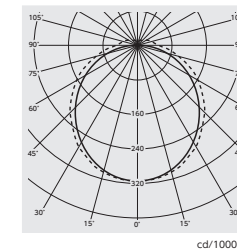

電源内蔵型 コンパクトLEDランプ

FSLR シリーズ

- ■電源内蔵型のコンパクトLEDランプで、高品質LEDを使用し明るく高演色のまま省エネとコスト削減を実現しました。
- ■電源内蔵型のため、配線が簡単で施設工事のコストダウンが可能です。

■配光特性

■工事結線図

■製品仕様

対象ランプ	FPL32HF/FPL36/FHP32	FPL45HF/FPL55/FHP45
品番(5000K)	FSLR36NSH244-ACW14	FSLR55NSH245-ACW18
全光束(5000K)	2100lm	2600lm
発光効率	145lm/W	144lm/W
対応色温度	2700K(LL) 3000K(L) 3500K(WW) 4000K(W) 5000K(N) 5700K(DN) 6500K(D)	
外形寸法	36.5×27×410mm	36.5×27×560mm
口金	GY10q	
消費電力	14.5W	18W
1/2配光角	125°	
寿命	40000h	
演色性	Ra83	
入力電圧	AC100-240V	
力率(AC100V入力時)	0.9(min)	
重量	190g (typ)	237g (typ)
使用環境	屋内専用	
使用温度範囲	-10~50°C(Rh90%以下)	
電源装置	内蔵	
必要工事	商用(AC)電源直結工事	
調光	不可	
製品保証	3年間	

調光対応 コンパクトLEDランプ

FLL シリーズ

- ■無線調光ユニットとコントローラの組合せで100~20%までの調光が可能です。
- ■明るさを追求、高性能LEDを搭載し省エネと高照度を実現しました。
- ■多様なカスタムに対応いたします。
- *電源納期についてはお問い合わせください。

■調光器について

■配光特性

■工事結線図

■製品仕様

対象ランプ	FPL27/FHP23※	FPL32HF/FPL36/FHP32※	FPL45HF/FPL55/FHP45	FPR96※	FHP105
品番(5000K)	FLL27NSH6-27V	FLL36NSH6-45V	FLL55NSH6-60V	FLL96NSH6-90V	FLL105NSH6-120V
全光束(5000K)	1330lm	2215lm	2955lm	4430lm	5910lm
発光効率	141lm/W	140lm/W	141lm/W	139lm/W	141lm/W
対応色温度	2700K(LL) 3000K(L) 3500K(WW) 4000K(W) 5000K(N) 5700K(DN) 6500K(D)				
外形寸法	42.5×20×245mm	42.5×20×410mm	42.5×20×560mm	42.5×20×860mm	42.5×20×1150mm
口金	GY10q				
消費電力(電源込み)	9.4W	15.8W	20.9W	31.8W	41.9W
1/2配光角	120°				
寿命	40000h				
演色性	Ra83				
入力電圧	AC100-240V				
重量	110g	180g	240g	360g	480g
使用環境	屋内専用				
使用温度範囲	-10~50°C(Rh90%以下)				
電源装置	別置				
必要工事	別置DC電源設置工事				
調光	可				
製品保証	5年間				

下記※【完全受注生産】