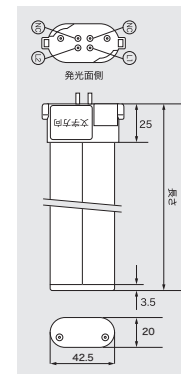

電源内蔵型 コンパクトLEDランプ

FSLR シリーズ

- ■電源内蔵型のコンパクトLEDランプで、高品質LEDを使用し明るく高演色のまま省エネとコスト削減を実現しました。
- ■電源内蔵型のため、配線が簡単で施設工事のコストダウンが可能です。

■配光特性

■工事結線図

■製品仕様

対象ランプ	FPL32HF/FPL36/FHP32	FPL45HF/FPL55/FHP45
品番(5000K)	FSLR36NSH244-ACW14	FSLR55NSH245-ACW18
全光束(5000K)	2100lm	2600lm
発光効率	145lm/W	144lm/W
対応色温度	2700K(LL) 3000K(L) 3500K(WW) 4000K(W) 5000K(N) 5700K(DN) 6500K(D)	
外形寸法	36.5×27×410mm	36.5×27×560mm
口金	GY10q	
消費電力	14.5W	18W
1/2配光角	125°	
寿命	40000h	
演色性	Ra83	
入力電圧	AC100-240V	
力率(AC100V入力時)	0.9(min)	
重量	190g (typ)	237g (typ)
使用環境	屋内専用	
使用温度範囲	-10~50°C(Rh90%以下)	
電源装置	内蔵	
必要工事	商用(AC)電源直結工事	
調光	不可	
製品保証	3年間	

調光対応 コンパクトLEDランプ

FLL シリーズ

- ■無線調光ユニットとコントローラの組合せで100~20%までの調光が可能です。
- ■明るさを追求、高性能LEDを搭載し省エネと高照度を実現しました。
- ■多様なカスタムに対応いたします。
- *電源納期についてはお問い合わせください。

■調光器について

■配光特性

■工事結線図

■製品仕様

対象ランプ	FPL27/FHP23※	FPL32HF/FPL36/FHP32※	FPL45HF/FPL55/FHP45	FPR96※	FHP105
品番(5000K)	FLL27NSH6-27V	FLL36NSH6-45V	FLL55NSH6-60V	FLL96NSH6-90V	FLL105NSH6-120V
全光束(5000K)	1330lm	2215lm	2955lm	4430lm	5910lm
発光効率	141lm/W	140lm/W	141lm/W	139lm/W	141lm/W
対応色温度	2700K(LL) 3000K(L) 3500K(WW) 4000K(W) 5000K(N) 5700K(DN) 6500K(D)				
外形寸法	42.5×20×245mm	42.5×20×410mm	42.5×20×560mm	42.5×20×860mm	42.5×20×1150mm
口金	GY10q				
消費電力(電源込み)	9.4W	15.8W	20.9W	31.8W	41.9W
1/2配光角	120°				
寿命	40000h				
演色性	Ra83				
入力電圧	AC100-240V				
重量	110g	180g	240g	360g	480g
使用環境	屋内専用				
使用温度範囲	-10~50°C(Rh90%以下)				
電源装置	別置				
必要工事	別置DC電源設置工事				
調光	可				
製品保証	5年間				

下記※【完全受注生産】