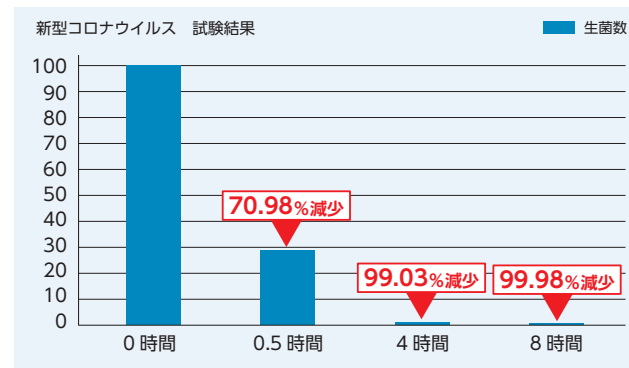

除菌LEDランプとは？

ウイルス対策はUV製品が主流

脱炭素 + ウイルス退治

コロナ対策、環境問題対策、コスト改善対策、3つの課題を一気に解消

脱炭素

CO₂ 実質排出ゼロの国内工場で生産した日本製

除菌

UV-A 光でウイルスを99.9% 不活性化

安心安全

目や皮膚に影響なし
第三者機関による試験で実証

白色発光

白色LEDも搭載したウイルスを退治する常用照明

電力コスト削減

高効率LEDによる電気代（二酸化炭素）削減

設置イメージ

■ 直径4m前後の範囲で照明設置場所に応じて必要な場所へ設置可能

点灯除菌中シールで安心・安全をアピール。

スケルトン設計でウイルス対策をアピール

天井高さ2.6m
机上面まで1.9m

「キレイル」に交換するだけで安心安全なオフィスへ早変わり!

既にLEDへ取替えしたお客様でも安心安全を追加可能
ランプの差し替えだけで除菌・滅菌が出来る（片側給電パイパス工事済みの場合）

Q 何故、直径4m前後の範囲なのでしょう
A 紫外線強度計を天井から1.9m離して実測して得られた結果から。

■ 新型コロナウイルス UV-A照射試験 (国立大学法人山口大学 共同獣医学部)

FL40形・LEDランプ FL40形・UVA+ 可視光

設置先の提案

- ・ 病院／老人ホーム／介護施設
- ・ 学校／学習塾／カルチャーセンター／スポーツクラブ／各種商業施設
- ・ オフィス／ビル共用部／工場／倉庫