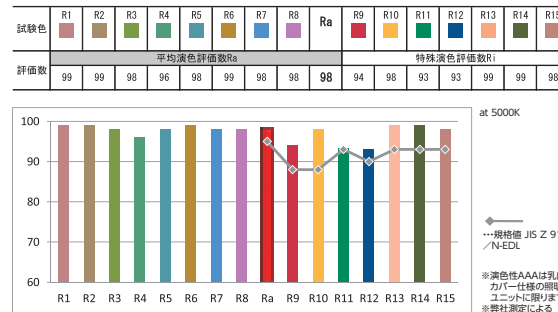

【特殊用途】 超高演色LED照明 (Ra98 演色性AAA (EDL)相当) 【受注生産】

陽光に照らされた物体が放つ“色”
通常のLED光源とは異なり、限りなく太陽光に近い色再現特性を持つLEDチップを採用。日中の太陽の下で見る物体の色を忠実に再現致します。

■ 代表特性

シリーズ名	FL40
品番	FSLM-E
品番	FSLM40NEH602-ACV20
相関色温度	5000K
全光束	1945lm
外形寸法	φ32.5×1198mm
口金	G13
消費電力	21W
寿命	40000h
演色性	Ra98
入力電圧	AC100-240V
力率(AC100V入力時)	0.9 (min)
重量	325g (typ)
使用温度範囲	-10~50°C
電源装置	内蔵
必要工事	商用(AC)電源直結工事
調光	不可
製品保証*	5年間