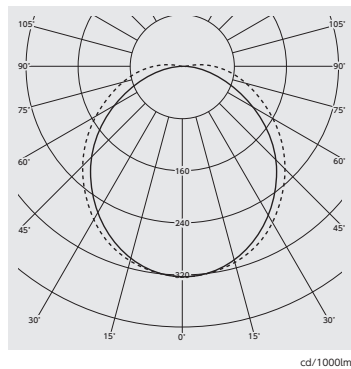

電源内蔵型 コンパクトLEDランプ

FSLR シリーズ

- ■電源内蔵型のコンパクトLEDランプで、高品質LEDを使用し明るく高演色のまま省エネとコスト削減を実現しました。
- ■電源内蔵型のため、配線が簡単で施設工事のコストダウンが可能です。

■配光特性

■工事結線図

■製品仕様

対象ランプ	FPL32HF/FPL36/FHP32	FPL45HF/FPL55/FHP45
品番(5000K)	FSLR36NSH244-ACW14	FSLR55NSH245-ACW18
全光束(5000K)	2100lm	2600lm
発光効率	145lm/W	144lm/W
対応色温度	2700K(LL) 3000K(L) 3500K(WW) 4000K(W) 5000K(N) 5700K(DN) 6500K(D)	
外形寸法	36.5×27×410mm	36.5×27×560mm
口金	GY10q	
消費電力	14.5W	18W
1/2配光角	125°	
寿命	40000h	
演色性	Ra83	
入力電圧	AC100-240V	
力率(AC100V入力時)	0.9(min)	
重量	190g (typ)	237g (typ)
使用環境	屋内専用	
使用温度範囲	-10~50°C(Rh90%以下)	
電源装置	内蔵	
必要工事	商用(AC)電源直結工事	
調光	不可	
製品保証	3年間	

調光対応 コンパクトLEDランプ

FLL シリーズ

- ■無線調光ユニットとコントローラの組合せで100~20%までの調光が可能です。
- ■明るさを追求、高性能LEDを搭載し省エネと高照度を実現しました。
- ■多様なカスタムに対応いたします。
- *電源納期についてはお問い合わせください。

■調光器について

■配光特性

■工事結線図

■製品仕様

対象ランプ	FPL27/FHP23※	FPL32HF/FPL36/FHP32※	FPL45HF/FPL55/FHP45	FPR96※	FHP105
品番(5000K)	FLL27NSH6-27V	FLL36NSH6-45V	FLL55NSH6-60V	FLL96NSH6-90V	FLL105NSH6-120V
全光束(5000K)	1330lm	2215lm	2955lm	4430lm	5910lm
発光効率	141lm/W	140lm/W	141lm/W	139lm/W	141lm/W
対応色温度	2700K(LL) 3000K(L) 3500K(WW) 4000K(W) 5000K(N) 5700K(DN) 6500K(D)				
外形寸法	42.5×20×245mm	42.5×20×410mm	42.5×20×560mm	42.5×20×860mm	42.5×20×1150mm
口金	GY10q				
消費電力(電源込み)	9.4W	15.8W	20.9W	31.8W	41.9W
1/2配光角	120°				
寿命	40000h				
演色性	Ra83				
入力電圧	AC100-240V				
重量	110g	180g	240g	360g	480g
使用環境	屋内専用				
使用温度範囲	-10~50°C(Rh90%以下)				
電源装置	別置				
必要工事	別置DC電源設置工事				
調光	可				
製品保証	5年間				

下記※【完全受注生産】