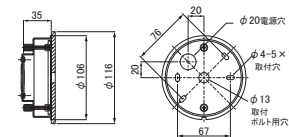

- ※25Wタイプ、40Wタイプどちらにもご使用いただけるアームです。
- ※風の強い場所にアームを取り付ける場合には、投光器専用オプションの「アーム用ワイヤーセット」で補強してください。
- ※耐塩害仕様ではありません。 ※灯具は別売です。