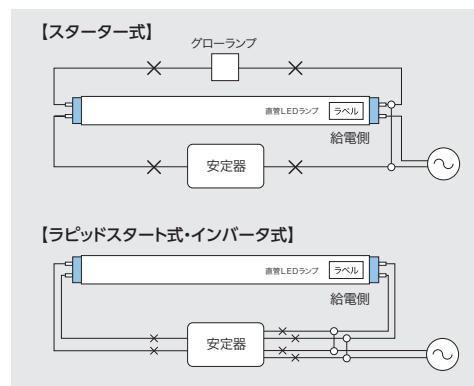

環境対策

- 有害物質不使用
- CO2排出量抑制
- リサイクル可能

コスト削減

- 電気代1/2削減
- 長寿命5万時間
- 交換費用削減

■ 配光特性

■ 工事結線図

■ 製品仕様

対象ランプ	FL20/FLR20	FHF16	FL30	FL32/FLR32	FL40/FLR40
品番	FSLM20NSH262-ACV08	FSLM16NSH262-ACV08	FSLM30NSH302-ACV08	FSLM32NSH402-ACV15	FSLM40NSH542-ACV15
全光束(5000K)	1000lm		1150lm	1550lm	2080lm
発光効率	154lm/W	154lm/W	153lm/W	155lm/W	160lm/W
対応色温度	2700K(LL) 3000K(L) 3500K(WW)		4000K(W)	5000K(N) 5700K(DN)	6500K(D)
外形寸法	Φ32.5×580mm	Φ32.5×588.5mm	Φ32.5×630mm	Φ32.5×830mm	Φ32.5×1198mm
口金	G13				
消費電力	6.5W		7.5W	10.0W	13.0W
1/2配光角	135°				
寿命	50000h				
演色性	Ra83				
入力電圧	AC100-240V				
力率(AC100V入力時)	0.9(min)				
重量	185g	190g	200g	235g	325g
使用環境	屋内専用				
使用温度範囲	-10~50°C(Rh90%以下)				
電源装置	内蔵				
必要工事	商用(AC)電源直結工事				
調光	不可				
製品保証	5年間				