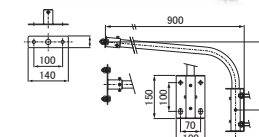

- ※25Wタイプ、40Wタイプどちらにもご使用いただけるアームです。
- ※風の強い場所にアームを取り付ける場合には、投光器専用オプションの「アーム用ワイヤーセット」で補強してください。
- ※耐塩害仕様ではありません。 ※灯具は別売です。