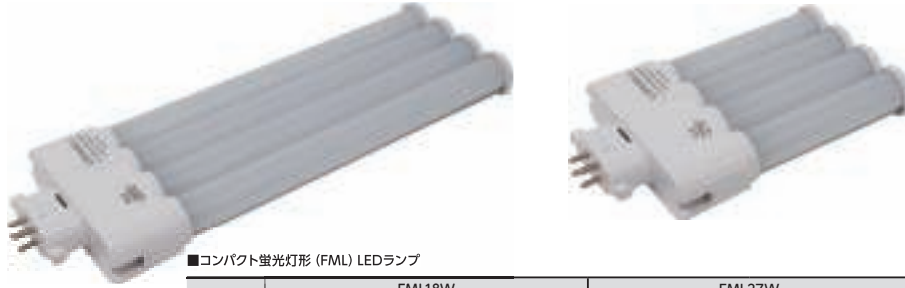

環形LEDランプ

看板内照明
LEDランプ

特殊用途LED
照明製品

その他取扱製品

コンパクト蛍光灯 (FML) (FML18W ~ 55W)

オフィス スーパー 物販店 飲食店 店舗 レストラン ホテル マンション 飾り棚 など

■コンパクト蛍光灯形 (FML) LEDランプ

		FML18W		FML27W	
品番	CWFML7W27K160GX10Q	CWFML7W50K160GX10Q	CWFML11W27K160GX10Q	CWFML11W50K160GX10Q	
新品番	FML7L1A	CWFML7W50K160GX10Q	FML11L1A	CWFML11W50K160GX10Q	
消費電力	7W		11W		
明るさ	805lm	875lm	1265lm	1375lm	
色温度	3000K	5000K	3000K	5000K	
		FML36W		FML55W	
品番	CWFML16W27K160GX10Q	CWFML16W50K160GX10Q	CWFML20W27K160GX10Q	CWFML20W50K160GX10Q	
新品番	FML16L1A	CWFML16W50K160GX10Q	FML20L1A	CWFML20W50K160GX10Q	
消費電力	16W		20W		
明るさ	1840lm	2000lm	2300lm	2500lm	
色温度	3000K	5000K	3000K	5000K	