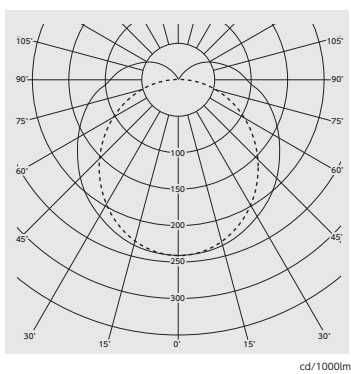

調光対応 直管LEDランプ

FWK シリーズ

1. ■無線調光ユニットとコントローラの組合せで100~20%までの調光が可能です。
   - ■明るさはタイプに合わせて4種類御座います。
   - ■多様なカスタムに対応いたします。
2. *電源納期についてはお問い合わせください。

環境対策

- 有害物質不使用
- CO2排出量抑制
- リサイクル可能

コスト削減

- 電気代1/2削減
- 長寿命4万時間
- 交換費用削減

配光特性

工事結線図

LEDランプ専用電源

- 2灯用
  33×354×26.5mm
- 1灯用
  33×255×26.5mm

製品仕様

対象ランプ	FL20/FLR20	FL40/FLR40/FHF32	FL40/FLR40/FHF32	FL40/FLR40/FHF32
品番	FWK20NSM6-30V	FWK40NSM8-45V	FWK40NSM6-60V	FWK40NSM5-72V
全光束(5000K)	1570lm	2420lm	3140lm	3690lm
発光効率	144lm/W	151lm/W	145lm/W	141lm/W
対応色温度	標準:5000K(N) 受注生産:6500K(D),5700K(DN),4000K(W),3500K(WWW),3000K(L),2700K(LL)			
外形寸法	Φ25.5×580mm		Φ25.5×1198mm	
口金	G13			
消費電力(電源込み)	10.9W	16.0W	21.7W	26.1W
1/2配光角	155°			
寿命	40000h			
演色性	Ra83			
入力電圧	AC100-240V			
重量	140g	280g		
使用環境	屋内専用			
使用温度範囲	-10~50°C(Rh90%以下)			
電源装置	別置			
必要工事	別置DC電源設置工事			
調光	可			
製品保証	5年間			

下記3種【完全受注生産】

対象ランプ	FL40/FLR40/FHF32	FLR110/FHF86	FLR110/FHF86
品番	FWK40NSM4-90V	FWK110NSM6-120V	FWK110NSM5-144V
全光束(5000K)	4465lm	6280lm	7380lm
発光効率	135lm/W	144lm/W	141lm/W
対応色温度	標準:5000K(N) 受注生産:6500K(D),5700K(DN),4000K(W),3500K(WWW),3000K(L),2700K(LL)		
外形寸法	Φ25.5×1198mm	Φ25.5×2367mm	
口金	G13	R17d	
消費電力(電源込)	33.1W	43.5W	52.2W
1/2配光角	155°		
寿命	40000h		
演色性	Ra83		
入力電圧	AC100-240V		
重量	280g	560g	
使用環境	屋内専用		
使用温度範囲	-10~50°C(Rh90%以下)		
電源装置(別置)	別置		
必要工事	別置DC電源設置工事		
調光	可		
製品保証	5年間		

キーレール
LED照明器具
直管LEDランプ
コンパクト
LEDライトバー
バラストレス
直管LEDランプ
看板内照明
特殊用途LED
その他取扱製品