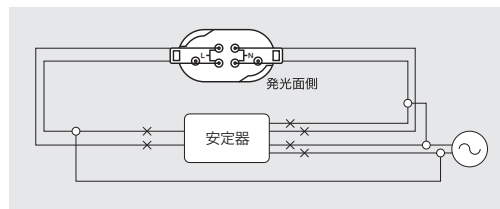

■工事結線図

■製品仕様

対象ランプ	FPL32HF/FPL36/FHP32	FPL45HF/FPL55/FHP45
品番(5000K)	FSLR36NSH244-ACW14	FSLR55NSH245-ACW18
全光束(5000K)	2100lm	2600lm
発光効率	145lm/W	144lm/W
対応色温度	2700K(LL) 3000K(L) 3500K(WW) 4000K(W) 5000K(N) 5700K(DN) 6500K(D)	
外形寸法	36.5×27×410mm	36.5×27×560mm
口金	GY10q	
消費電力	14.5W	18W
1/2配光角	125°	
寿命	40000h	
演色性	Ra83	
入力電圧	AC100-240V	
力率(AC100V入力時)	0.9(min)	
重量	190g (typ)	237g (typ)
使用環境	屋内専用	
使用温度範囲	-10~50°C(Rh90%以下)	
電源装置	内蔵	
必要工事	商用(AC)電源直結工事	
調光	不可	
製品保証	3年間