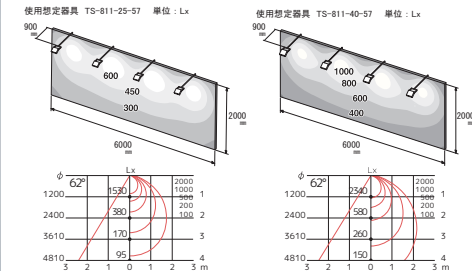

TS-811 シリーズ

屋外用投光器 —LED Floodlight—

RENEWAL

発光効率
大幅にUP↑

IP65

照度分布シミュレーション

■ 製品仕様

型番	25Wタイプ[CDM-TP70W相当]		40Wタイプ[CDM-TP150W相当]				
	ホワイト	ブラック	ホワイト	ブラック			
TS-811-25-30-W	TS-811-25-30-B	TS-811-25-57-W	TS-811-25-57-B	TS-811-40-30-W	TS-811-40-30-B	TS-811-40-57-W	TS-811-40-57-B
価格	オープン価格						
消費電力	100V : 25.9W	200V : 25.2W	100V : 39.9W	200V / 38.9W			
色温度	3000 K	5700 K	3000 K	5700 K			
全光束	3520 lm	3821 lm	5416 lm	5644 lm			
1/2照度角	62°						
1/2ビーム角	100°						
演色性	Ra 82						
重量	1.7 Kg / 2.0 Kg (フランジ含む)		1.9 Kg / 2.2 Kg (フランジ含む)				
定格電圧	100V / 200V 50 / 60Hz						
仕様	キャプタイヤケーブル1.8m付 0.75×3芯(白・黒・緑)						