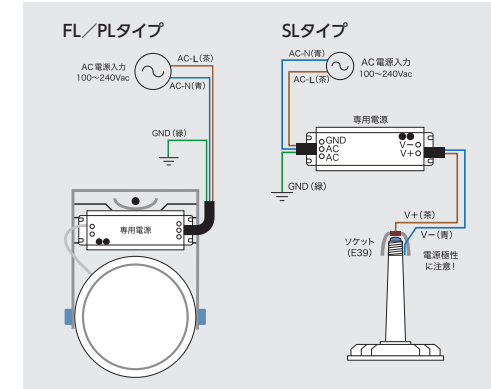

*必ず付属電源をご使用下さい。

PL (投光器) タイプ

■ 配光特性

FL (直付) タイプ

■ 工事結線図

■ 製品仕様

対象ランプ	水銀灯HF400W			メタルハライドMF400W		
品番	MLD098 B585C**	MLD098 B585H**	MLK098 B585G** オイルミスト対策品 (特注品)	MLD 123 B585C**	MLD 123 B585H**	MLK 123 B585G** オイルミスト対策品 (特注品)
カバータイプ	[*]**C:透明 H:乳白			[*]**C:透明 H:乳白		
全光束 (5000K)	17000lm	15900lm		21000lm	19700lm	
発光効率	173lm/W	162lm/W		171lm/W	160lm/W	
対応色温度	5000K					
外形寸法	φ268×355(SL) / φ268×310(FL) / φ268×235(SS)mm			φ268×310(FL) / φ268×301(PL) / φ268×355(SL) / φ268×310(FL) / φ268×235(SS)mm		
取付タイプ	*[*]** SL E39 / FL直付 / PL投光器タイプ / SS E39ショートアーム (特注品)			*[*]** FL直付 / PL投光器タイプ		
消費電力 (電源込み)	98W			123W		
1/2配光角	120°					
寿命	60000h					
演色性	Ra83					
入力電圧	AC100-240V					
力率(AC100V入力時)	0.9(min)					
重量	SL:1.6kg(電源別) / FL(S):3.7kg / PL(S):3.7kg / SS:1.5kg(電源別)		FL:PL:4kg	SL:1.6kg(電源別) / FL(S):3.7kg / PL(S):3.7kg / SS:1.5kg(電源別)		FL:PL:4kg
使用環境	SL, SS, FL, PL:屋内専用 / FLS, PLS:屋内、屋外兼用		FL, PL:屋内専用	SL, SS, FL, PL:屋内専用 / FLS, PLS:屋内、屋外兼用		FL, PL:屋内専用
保護等級	SL, SS:IP62相当 / FL(S), PL(S):IP65相当					
使用温度範囲	-30~60°C(Rh90%以下)					
ユニット駆動電源装置	HLG-120H-54A			HLG-150H-54A		
必要工事	別置DC電源設置工事			別置DC電源設置工事		
調光	不可					
製品保証	3年間					