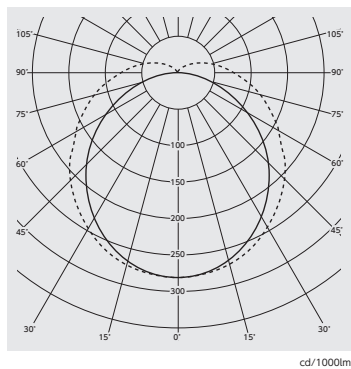

電源内蔵型・直管LEDランプ(T10管)

FSLM シリーズ

JLMA301:2020適合商品

- 高品質LEDを使用し明るく高演色のまま省エネとコスト削減を実現します。
- 電源内蔵型のため配線が簡単にでき施工のコストダウンになります。
- 電源はAC100V~240Vまでの幅広い入力に対応でき取り扱いが簡単です。
- フルカバー構造のため絶縁、安全性に優れています。

環境対策

- 有害物質不使用
- CO2排出量抑制
- リサイクル可能

コスト削減

- 電気代1/2削減
- 長寿命5万時間
- 交換費用削減

■ 配光特性

■ 工事結線図

■ 製品仕様

対象ランプ	FL20/FLR20	FHF16	FL30	FL32/FLR32	FL40/FLR40
品番	FSLM20NSH262-ACV08	FSLM16NSH262-ACV08	FSLM30NSH302-ACV08	FSLM32NSH402-ACV15	FSLM40NSH542-ACV15
全光束(5000K)	1000lm		1150lm	1550lm	2080lm
発光効率	154lm/W	154lm/W	153lm/W	155lm/W	160lm/W
対応色温度	2700K(LL) 3000K(L) 3500K(WW)		4000K(W)	5000K(N) 5700K(DN)	6500K(D)
外形寸法	Φ32.5×580mm	Φ32.5×588.5mm	Φ32.5×630mm	Φ32.5×830mm	Φ32.5×1198mm
口金	G13				
消費電力	6.5W		7.5W	10.0W	13.0W
1/2配光角	135°				
寿命	50000h				
演色性	Ra83				
入力電圧	AC100-240V				
力率(AC100V入力時)	0.9(min)				
重量	185g	190g	200g	235g	325g
使用環境	屋内専用				
使用温度範囲	-10~50°C(Rh90%以下)				
電源装置	内蔵				
必要工事	商用(AC)電源直結工事				
調光	不可				
製品保証	5年間				

※1日20時間以上連続でご使用された場合、保証期間は半分になります。

対象ランプ	FL40/FLR40FHF32	FHF32	FHF32	FL65/FLR65FHF50	FLR110H/FHF86	FLR110H/FHF86
品番	FSLM40NSH542-ACV20	FSLM40NSH602-ACV20	FSLM40NSH542-ACV30	FSLM65NSH602-ACV20	FSLM110NSH544-ACV30	FSLM110NSH604-ACV40
全光束(5000K)	2760lm	3030lm	4000lm	3030lm	4160lm	6060lm
発光効率	160lm/W	159lm/W	154lm/W	159lm/W	163lm/W	157lm/W
対応色温度	2700K(LL) 3000K(L) 3500K(WW)		4000K(W)	5000K(N)	5700K(DN)	6500K(D)
外形寸法	Φ32.5×1198mm			Φ32.5×1498.5mm	Φ32.5×2367mm	Φ32.5×2367mm
口金	G13					R17d
消費電力	17.3W	19.0W	26.0W	19.0W	25.5W	38.5W
1/2配光角	135°					
寿命	50000h					
演色性	Ra83					
入力電圧	AC100-240V					
力率(AC100V入力時)	0.9(min)					
重量	325g	405g	385g	680g	705g	
使用環境	屋内専用					
使用温度範囲	-10~50°C(Rh90%以下)					
電源装置	内蔵					
必要工事	商用(AC)電源直結工事					
調光	不可					
製品保証	5年間					

※1日20時間以上連続でご使用された場合、保証期間は半分になります。

キーレール
LED照明
直管LEDランプ
コンパクト
LEDライトバー
バラストレス
薄形LEDランプ
看板内照明
特殊用途LED
その他取扱製品