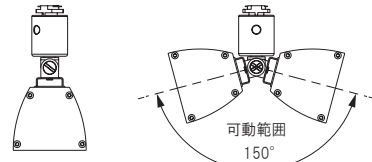

TFL-845X シリーズ

配線ダクト取付型ベース照明 —リビアーノ—

ホワイトとブラックの定番カラー

空間に明るさをプラスするホワイト、スッキリとクールな印象を与えるブラック。ボディカラーには選びやすい定番の二色をご用意しております。

高光束の配線ダクト取付型ベース照明

リビアーノは、様々な用途でフレキシブルに使える人気の配線ダクト取付型ベース照明です。空間に高照度の明るさが欲しいときベース照明として活躍するのは勿論のこと、広範囲に調整できる首振り機能を用いればウォールウォッシャーとしてもご使用いただけます。

首振り
150°

首振り
150°

■ 600タイプ

型番	本体色	色温度	入力電圧	消費電力	演色性	全光束	本体	重量
TFL-8451B-30	黒	3000K	100V	21W	Ra84	2050Lm	アルミ・樹脂	850g
TFL-8451W-30	白					2174Lm		
TFL-8451B-40	黒	4000K				2207Lm		
TFL-8451W-40	白	4000K						
TFL-8451B-50	黒	5000K						
TFL-8451W-50	白	5000K						

■ 1200タイプ

型番	本体色	色温度	入力電圧	消費電力	演色性	全光束	本体	重量
TFL-8452B-30	黒	3000K	100V	42W	Ra84	4112Lm	アルミ・樹脂	1760g
TFL-8452W-30	白					4396Lm		
TFL-8452B-40	黒	4000K				4400Lm		
TFL-8452W-40	白	4000K						
TFL-8452B-50	黒	5000K						
TFL-8452W-50	白	5000K						

TS-811 シリーズ

屋外用投光器 —LED Floodlight—

RENEWAL

発光効率
大幅にUP↑

IP65

照度分布シミュレーション

■ 製品仕様

型番	25Wタイプ[CDM-TP70W相当]		40Wタイプ[CDM-TP150W相当]				
	ホワイト	ブラック	ホワイト	ブラック			
TS-811-25-30-W	TS-811-25-30-B	TS-811-25-57-W	TS-811-25-57-B	TS-811-40-30-W	TS-811-40-30-B	TS-811-40-57-W	TS-811-40-57-B
価格	オープン価格						
消費電力	100V : 25.9W	200V : 25.2W	100V : 39.9W	200V / 38.9W			
色温度	3000 K	5700 K	3000 K	5700 K			
全光束	3520 lm	3821 lm	5416 lm	5644 lm			
1/2照度角	62°						
1/2ビーム角	100°						
演色性	Ra 82						
重量	1.7 Kg / 2.0 Kg (フランジ含む)		1.9 Kg / 2.2 Kg (フランジ含む)				
定格電圧	100V / 200V 50 / 60Hz						
仕様	キャプタイヤケーブル1.8m付 0.75×3芯(白・黒・緑)						

ラインナップ

- [保護等級 IP65]
- 6 粉塵が内部に侵入しない
- 5 水の直接噴流によって有害に影響を受けない
- ※水中や冠水する場所ではご使用いただけません。
- ※耐塩害仕様ではありません。
- 塩害地域には取付できません。

Option

取付フランジ オープン価格
本体色:ホワイト TKP-0036W
本体色:ブラック TKP-0036B
重量:0.25kg 本体:SPC
※25Wタイプ、40Wタイプ共通。

看板灯アーム オープン価格
本体色:ホワイト TKP-0190WP/W
本体色:ブラック TKP-0190WP/B
重量:1.85kg 本体:鉄

アーム用ワイヤーセット
TKP-0035-1500

- [セット内容]
- ・取付金具A・B…各2本
- ・1.5mワイヤー…2本
- ・スリーブ…4本
- ・ネジ…2本