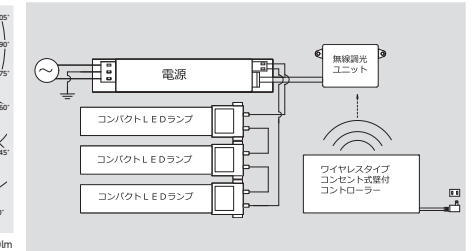

調光対応 コンパクトLEDランプ

FLL シリーズ

- 無線調光ユニットとコントローラの組合せで100~20%までの調光が可能です。
- 明るさを追求、高性能LEDを搭載し省エネと高照度を実現しました。
- 多様なカスタムに対応いたします。
- *電源納期についてはお問い合わせください。

■調光器について

■配光特性

■工事結線図

■製品仕様

対象ランプ	FPL27/FHP23※	FPL32HF/FPL36/FHP32※	FPL45HF/FPL55/FHP45	FPR96※	FHP105
品番(5000K)	FLL27NSH6-27V	FLL36NSH6-45V	FLL55NSH6-60V	FLL96NSH6-90V	FLL105NSH6-120V
全光束(5000K)	1330lm	2215lm	2955lm	4430lm	5910lm
発光効率	141lm/W	140lm/W	141lm/W	139lm/W	141lm/W
対応色温度	2700K(LL) 3000K(L) 3500K(WW) 4000K(W) 5000K(N) 5700K(DN) 6500K(D)				
外形寸法	42.5×20×245mm	42.5×20×410mm	42.5×20×560mm	42.5×20×860mm	42.5×20×1150mm
口金	GY10q				
消費電力(電源込み)	9.4W	15.8W	20.9W	31.8W	41.9W
1/2配光角	120°				
寿命	40000h				
演色性	Ra83				
入力電圧	AC100-240V				
重量	110g	180g	240g	360g	480g
使用環境	屋内専用				
使用温度範囲	-10~50°C(Rh90%以下)				
電源装置	別置				
必要工事	別置DC電源設置工事				
調光	可				
製品保証	5年間				