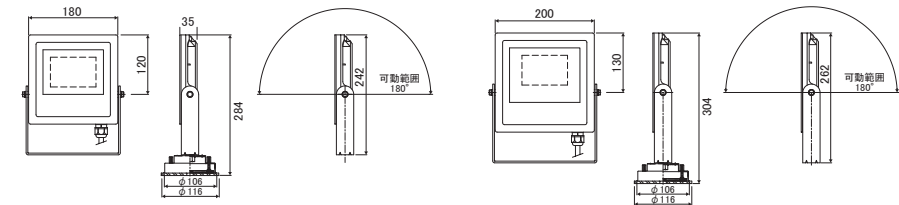

ラインナップ

- [保護等級 IP65]
- 6 粉塵が内部に侵入しない
- 5 水の直接噴流によって有害に影響を受けない
- ※水中や冠水する場所ではご使用いただけません。
- ※耐塩害仕様ではありません。
- 塩害地域には取付できません。