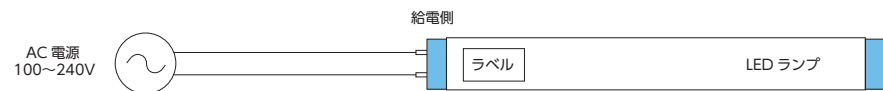

SPEC

■製品仕様

JLMA301:2020適合商品

KIREILU キレイル		
品番	FSGB20YYC-ACV0815-Y01	FSGB40YYC-ACV1515-Y01
寸法	全長 580mm	全長 1198mm
管径	ガラス管φ25.5mm	
電源	内蔵型	
設計寿命	白色50,000h/紫外光20,000h	
性能	消費電力	14W
	全光束	1090lm
	紫外線強度	133 μW/cm ² (ピーク波長367nm)
	発光色	昼白色5000K
	演色性Ra	Ra83

※オプション

飛散防止チューブ 殺菌効果を損なう事無く、災害時のガラス飛散を防ぎます。

■LEDランプ外形

■電気配線図

KIREILU
 キレイル
 水銀灯代替
 LED照明器具
 高天井灯・
 LED照明器具
 直管
 LEDランプ
 コンパクト
 LEDランプ
 LED
 ライトバー!
 棚下照明
 バラストレス
 水銀灯代替
 環形LEDランプ
 看板内照明
 LEDランプ
 特殊用途LED
 照明製品
 その他取扱製品